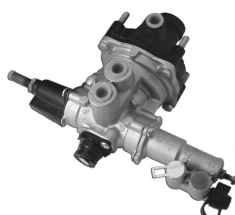

2.10

Краны и клапаны » Регуляторы силы торможения (РТС)

WABCO

2

WT/SWSK.43

WABCO 475 711 ...

WT/SWSK.45

WABCO 475 700 ...

WT/WSK.42

WABCO 475 710 ...

WT/WSK.43

WABCO 475 711 ...

WT/WSK.69

WABCO 475 714 500