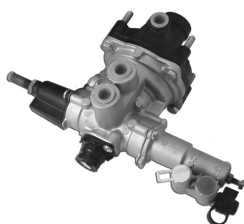

2.10

Краны и клапаны » Регуляторы силы торможения (РТС)

WABCO

2

WT/SWSK.43

WABCO 475 711 ...

WT/SWSK.45

WABCO 475 700 ...

WT/WSK.42

WABCO 475 710 ...

WT/WSK.43

WABCO 475 711 ...

WT/WSK.69

WABCO 475 714 500